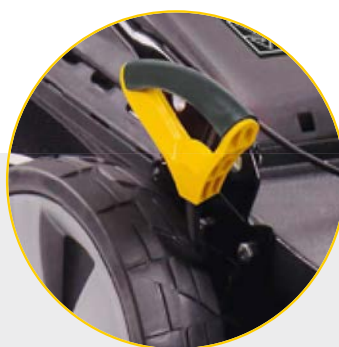

VÝŠKOVÉ NASTAVENÍ

Nastavování výšky sečení je nezbytné pro zdravý a atraktivní trávník. Pomocí centrálního nastavení výšky můžete jednoduše zvýšit nebo snížit výšku sečení tak, aby vyhovovala potřebám vašeho trávníku pomocí jedné rukojeti.