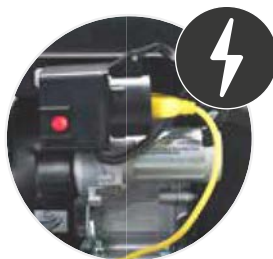

COMBI 800

- 80 cm šířka zametání
- 230V e-start pro model 800TGE
- Jednoduchý systém připojení bez náradí