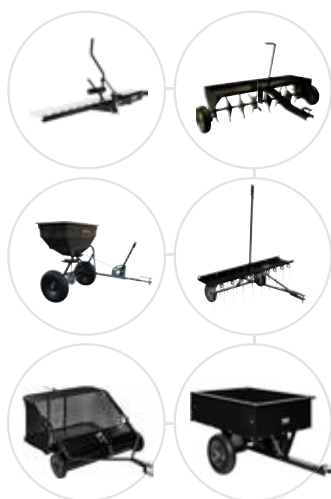

HYDROSTATICKÁ PŘEVODOVKA
VYROBENA V USA

	TTC102H
Motor	Loncin
Čistý výkon	7,8 kW
Zdvihový objem válce	452 cc
Převody	Hydrostatika
Startér	12V E-start
Pracovní šířka	102 cm
Výška nože	7 poloh 30-90 mm
Sekací systém	Zadní sběr
Záběr čepele	Elektromagnetický
Poloměr otáčení	45 cm
Kola	15"/18"
Objem koše	245 l
Č. výr.	90063134