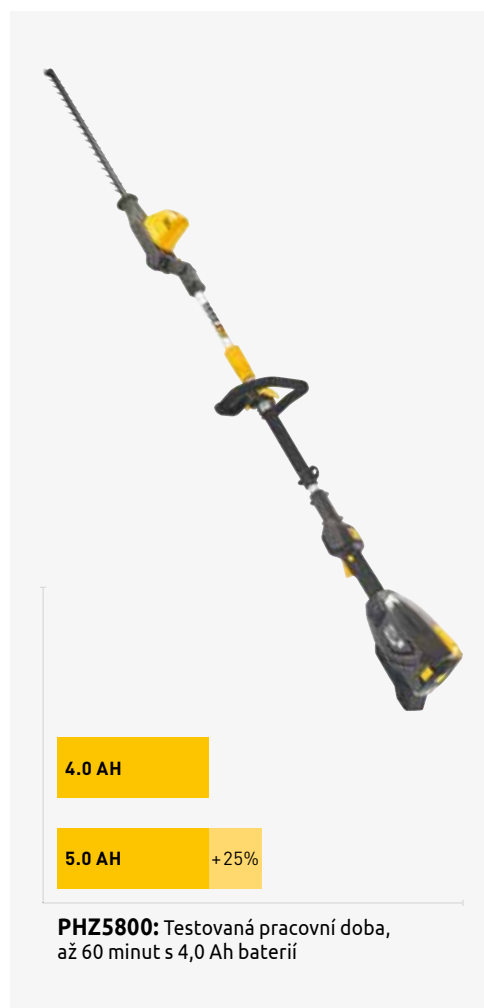

### BATERIE

- Indikátor stavu nabití stisknutím tlačítka
- Uvolněte tlačítka na bocích
- 4,0 Ah baterii: doporučujeme pro všechny stroje
- 5,0 Ah baterii: doporučujeme pro úkoly, kde potřebujete delší dobu používání

**BATERIE**  
4,0 Ah

Č. výr.  
90070050

**BATERIE**  
5,0 Ah

Č. výr.  
90070053

4.0 AH

5.0 AH

+25%

**PHZ5800:** Testovaná pracovní doba, až 60 minut s 4,0 Ah baterií