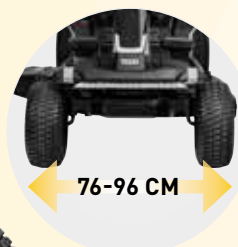

EPSILON R7600LI	EPSILON R9600LI
Motor	72V	72V
Baterie	24 Ah Litium	27 Ah Litium
Max. plocha trávníku	3.000 m²	4.000 m²
Doporučená plocha trávníku	2.000 m²	3.000 m²
Doba nabíjení baterie	90 min	100 min
Převody	Dopředu 11 km/h + dozadu 3 km/h	Dopředu 11 km/h + dozadu 3 km/h
Pracovní šířka	76 cm	96 cm
Výška nože	7 pozic 38-114 mm	7 pozic 38-114 mm
Sekací systém	Boční vyhazování, mulčování	Boční vyhazování, mulčování
Počet nožů	2	2
Kola	15"/18"	15"/18"
Č. v.ýr.	90070281	90070283