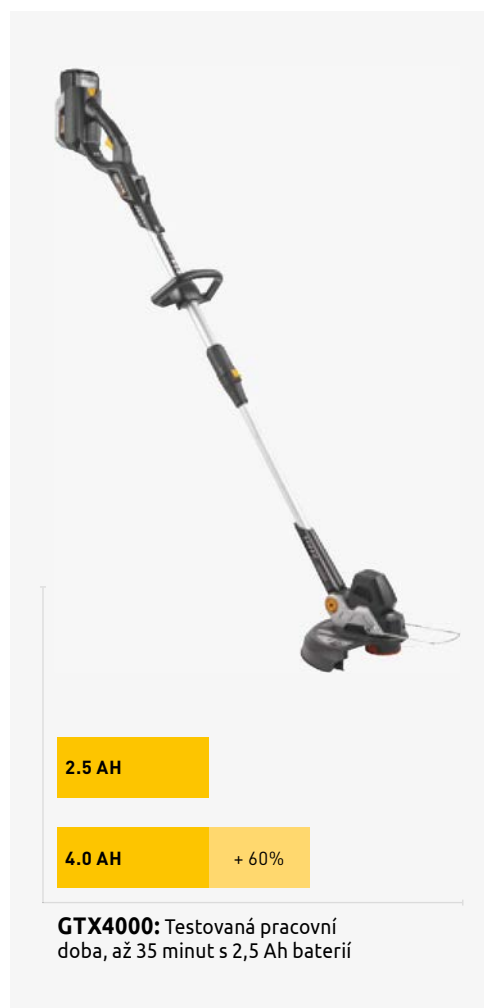

2.5 AH

4.0 AH

+ 60%

GTX4000: Testovaná pracovní doba, až 35 minut s 2,5 Ah baterií

STANDARDNÍ NABÍJEČKA

Č. výr.
90066658

RYCHLO NABÍJEČKA

Č. výr.
90066657