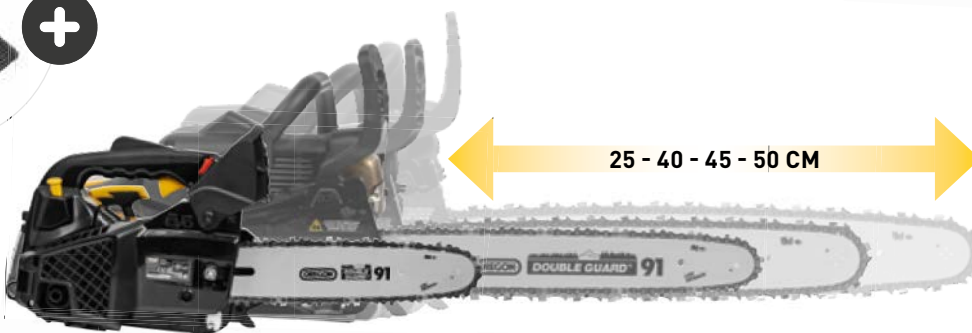

XC4200

Udělejte z obrábění dřeva a lesnictví zábavu s řetězovou pilou TEXAS XCS4200, výkonnou všestrannou pilou, která kombinuje lehkou konstrukci s velkým řezným výkonem. Ať už řežete polena nebo kácíte velké stromy (kromě těch největších v lese), tato motorová pila vás nezklame.

Jako všechny řetězové pily TEXAS i ona obsahuje kvalitní lištu a řetěz americké značky Oregon. S délkou vodící lišty 40 cm (16") a rychlostí řetězu 23,1 m/s je XCS4200 kompaktní, ale výkonný pro širokou škálu úloh.

Uživatelská přívětivost je prioritou s funkcemi, jako je japonský karburátor Walbro a „snadný start“ pro menší odpor při tahání za

startovací lanko. Gumové kování snižuje vibrace, díky čemuž se s ním pohodlně pracuje.

XCS4200 se dodává s automatickým mazáním řetězu a potřebnými nástroji, které potřebujete ke změně napnutí řetězu. Kovová zarážka zajišťuje stabilitu při řezání a přední kryt funguje také jako brzda řetězu, která rychle zastaví řetěz v případě zpětného rázu.

Užijte si radost z práce s řetězovou pilou TEXAS XCS4200.

PŘÍSLUŠENSTVÍ

	XCS2600	XCS4200	XCS4500	XCS5600
Motor	2-taktní	2-taktní	2-taktní	2-taktní
Čistý výkon	0,9 kW	1,6 kW	1,7 kW	2,35 kW
Zdvihový objem válce	26 cc	42 cc	45 cc	56 cc
Délka lišty	25 cm / 10"	40 cm / 16"	45 cm / 18"	50 cm / 20"
Typ řetězu	91PJ040X	Tex-chain 250	Tex-chain 213	Tex-chain 280
Nastavení řetězu	Nástroje	Nástroje	Nástroje	Nástroje
Hmotnost	3,9 kg	5,5 kg	6,7 kg	6,9 kg
Č. výr.	90068149	90068145	90068146	90068147